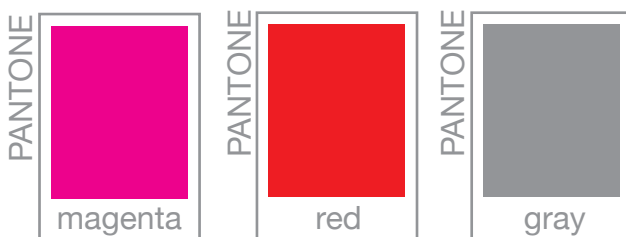

Couleur

Valeurs de gris

Noir

Typographie

Aspergit Regular

Couleurs

rgb

websafe